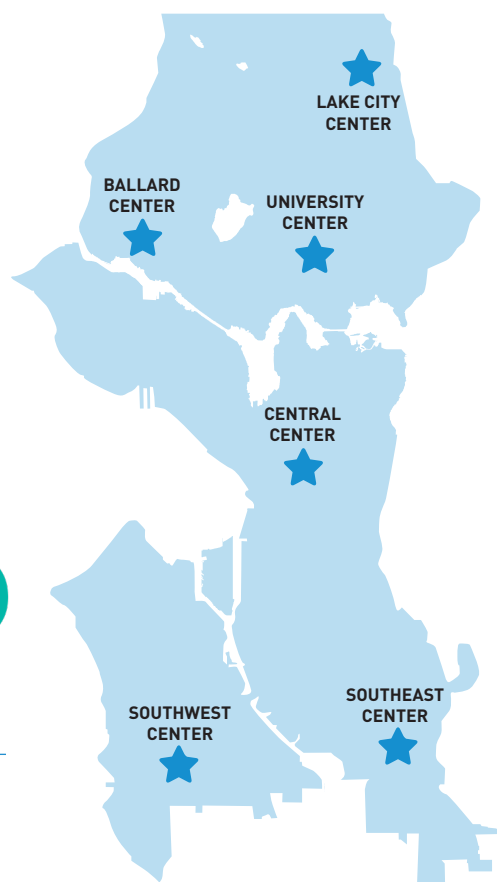

**MŨ BẢO HIỂM
MIỄN PHÍ**

DÀNH CHO NGƯỜI LỚN

**Nhận mũ bảo hiểm miễn phí tại một trong các
Trung Tâm Dịch Vụ Khách Hàng của Seattle
(Seattle's Customer Service Centers)!***

*Không bao gồm Trung Tâm Dịch Vụ Downtown (Downtown Service Center).

Tìm địa điểm và giờ làm việc của
Trung Tâm Dịch Vụ Khách Hàng
bằng cách quét mã QR này:

- Mỗi người lớn chỉ lấy được 1 mũ bảo hiểm. Các kích cỡ của mũ có thể có hạn.
- Mũ bảo hiểm do Bird, Lime, và Veo cung cấp.
- Luôn đội mũ bảo hiểm khi đi xe scooter và xe đạp ở Seattle.

Tìm hiểu thêm về việc thuê xe trượt scooter công cộng và xe đạp công cộng ở Seattle bằng cách truy cập seattle.gov/ScooterShare hoặc seattle.gov/BikeShare

Hãy Đi Xe An Toàn Nào, Seattle! #RideSafeSeattle